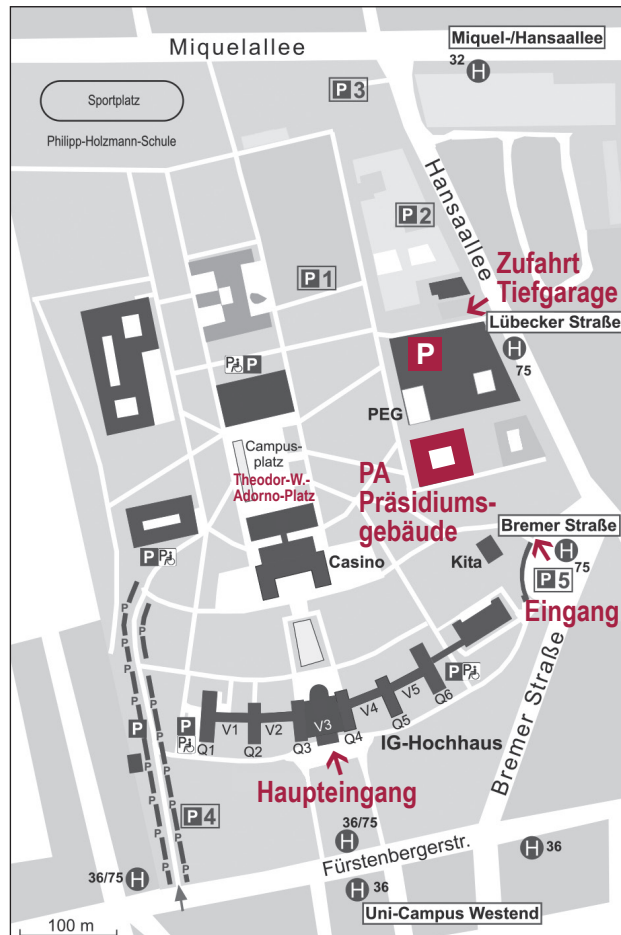

ANMELDUNG bis 20.02.2015

aus Platzgründen unbedingt erforderlich:

Adrienne v. Hochberg
fmf@em.uni-frankfurt.de
Mob. +49-173-282 38 07

www.frauenmitformat.de

VERANSTALTUNGSORT

Präsidiumsgebäude PA, Campus Westend
Theodor-W.-Adorno-Platz 1, 60629 Frankfurt

PARKEN: Tiefgarage der Uni, Zufahrt über
Max-Horkheimer-Str. (ehem. Lübecker Str.)

EINLADUNG
zur PODIUMSDISKUSSION

f

Anlässlich der Eröffnung
unseres Koordinationsbüros

F FRAUEN *mit* FORMAT

IN WISSENSCHAFT UND WIRTSCHAFT

auf dem Campus Westend
bitten wir zu einer Podiumsdiskussion
mit anschließendem Empfang

am 5. MÄRZ 2015 um 19.00 UHR

in die Lobby des Präsidiumsgebäudes,
Campus Westend, Theodor-W.-Adorno-Platz 1
in Frankfurt am Main.